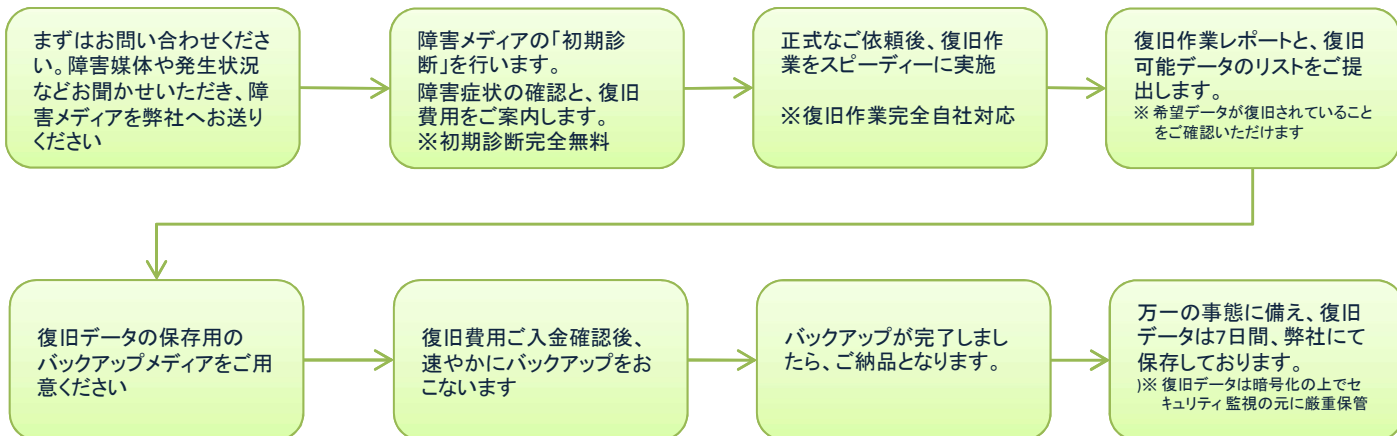

HDD・サーバーがクラッシュ！ RAIDが崩壊・・・
安心してシステムサポートにご相談ください
当社のデータ復旧は7つのSTEP！明快でスピーディーに対応！！

「システムサポート データ復旧サービス」の特徴

1. 初期診断無料
2. 完全成功報酬主義・復旧費用以外は追加請求無
3. 復旧結果レポート、復旧可能データリストの提示
4. 同業者からの信頼も厚いデータ復旧の技術力
5. 抜群の復旧スピード
6. 顧客満足度88.8%！わかりやすく懇切丁寧な対応力
7. 国際セキュリティ企画順守で安心・安全