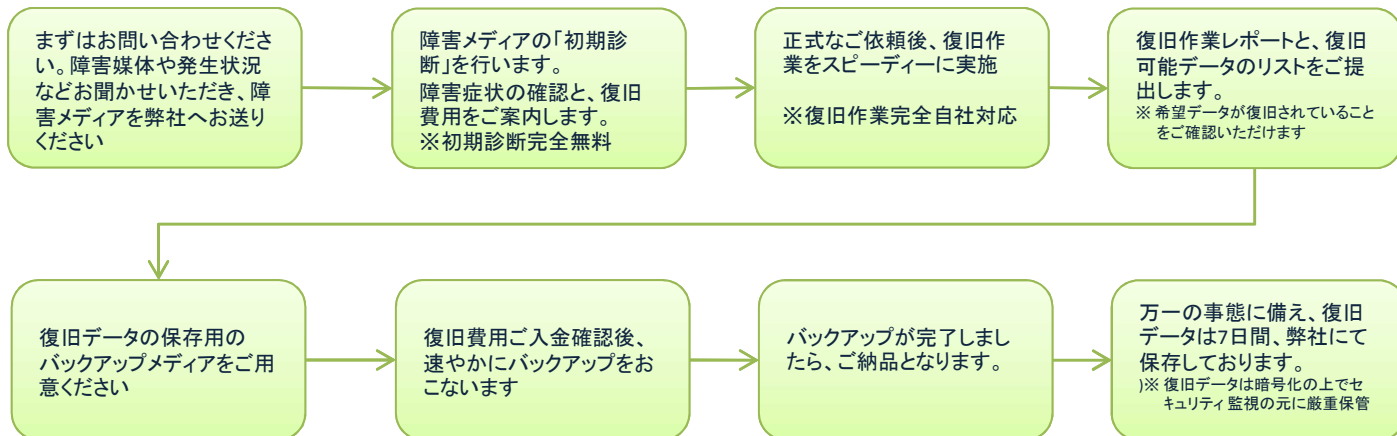

HDD・サーバーがクラッシュ！ RAIDが崩壊・・・
安心してシステムサポートにご相談ください
当社のデータ復旧は7つのSTEP！ 明快でスピーディーに対応！！

「システムサポート データ復旧サービス」の特徴

1. 初期診断無料
2. 完全成功報酬主義・復旧費用以外は追加請求無
3. 復旧結果レポート、復旧可能データリストの提示
4. 同業者からの信頼も厚いデータ復旧の技術力
5. 抜群の復旧スピード
6. 顧客満足度88.8%！わかりやすく懇切丁寧な対応力
7. 国際セキュリティ企画順守で安心・安全